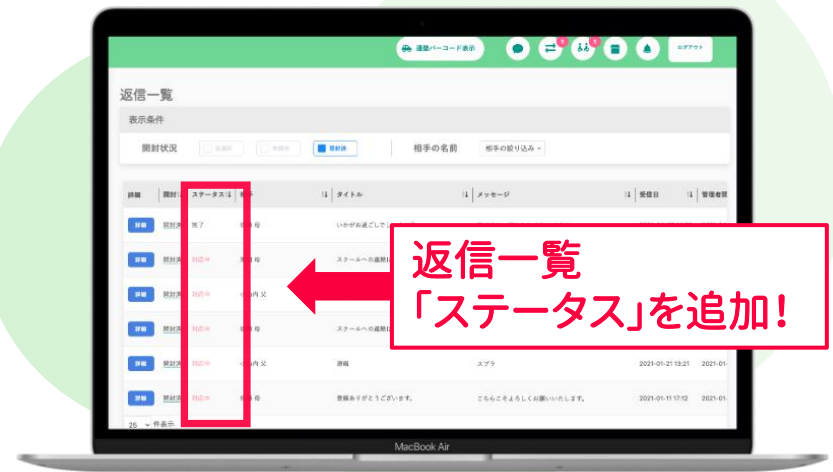

保護者との大事なやり取りが探しやすくなりました

お客様の声にお応えして、お知らせ機能をアップデート!

■ 対応中のやりとりが一目瞭然!

保護者とのやり取りが増えてきても、
対応すべきメッセージを見落としません!

今回追加した保護者への対応状況は3種類

対応中

保留

完了

※画面の文字をクリックすると状態を変更できます

いつもスクパスをご利用いただきありがとうございます。今後ともよろしく願いたします。

<https://www.schpass.jp/>