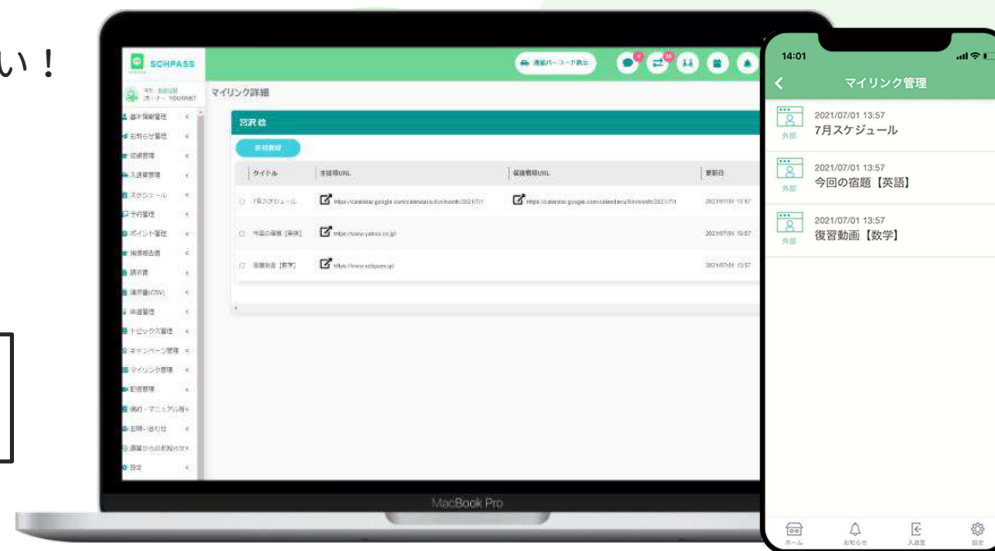

NEW

新機能リリース 『マイリンク管理』

保護者や生徒に、個別に外部リンクを設定する機能を追加しました

管理画面で登録したURLはアプリに表示されます。

外部サービスとの簡易連携としてご活用ください！

設定できるURLは **保護者・生徒 各3つまで**

マイリンク管理は有料機能です。

ご質問やご利用希望はお問い合わせのチャット、または担当者までご連絡ください。